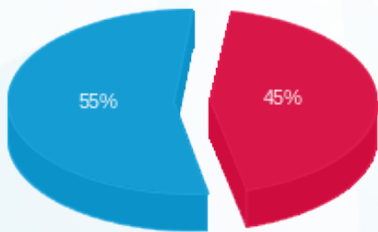

11/09/25 תאריך הפקה:
31/08/25 תאריך קריאה נוכחית:
01/08/25 תאריך קריאה קודמת:

שם דייר: ארדינסט קומה 14 חיוני ממ"ק
שם אתר: מגדל המוזיאון ת"א

לקוח/ה נכבד/ה, אנו מתכבדים להגיש את חישוב צריכת החשמל לתקופה 01/08/25 - 31/08/25:

ארדינסט קומה 14 חיוני ממ"ק - 3 - 23044838 (0x0)

סוג תעריף	סוג צריכה	קריאה קודמת	קריאה נוכחית	סה"כ צריכה בקוט"ש	מחיר לקוט"ש בא"ג	סה"כ לתשלום
פרטי חשבון עבור תאריכים:						
777	פסגה	01/08/25	31/08/25	76.40	143.18	109.39 ₪
778	גבע	0.00	0.00	0.00	0.00	0.00 ₪
779	שפל	4,790.15	5,089.65	299.50	44.77	134.09 ₪

סה"כ לדייר:

פסגה	גבע	שפל	סה"כ	שיא ביקוש
76.40	0.00	299.50	375.90	3.08
109.39 ₪	0.00 ₪	134.09 ₪	243.48 ₪	

סה"כ צריכה
סה"כ לתשלום

0.00 ₪	תשלום קבוע	
0.00 ₪	תשלום עבור גודל חיבור בKVA (0x0)	
243.48 ₪	סה"כ לתשלום	לא כולל מע"מ

התפלגות חיוב בש"ח לפי תעו"ז