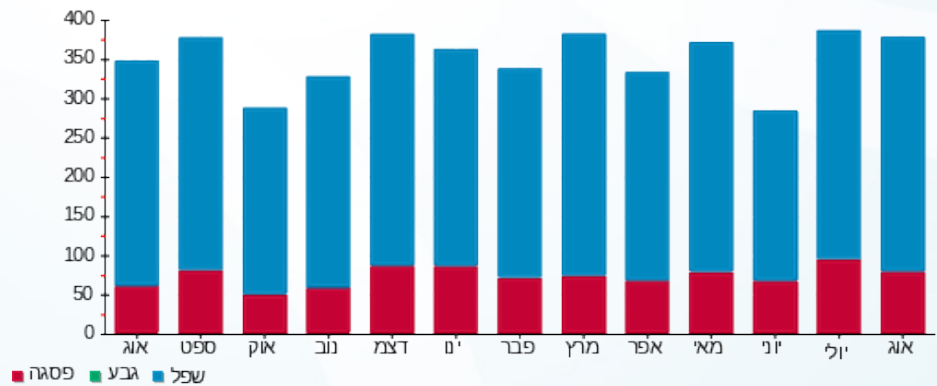

סה"כ לדייר:

פסגה	גבע	שפל	סה"כ	שיא ביקוש
76.40	0.00	299.50	375.90	3.08
109.39 ₪	0.00 ₪	134.09 ₪	243.48 ₪	

סה"כ צריכה  
 סה"כ לתשלום

0.00 ₪	תשלום קבוע	
0.00 ₪	תשלום עבור גודל חיבור בKVA (0x0)	
243.48 ₪	סה"כ לתשלום	לא כולל מע"מ

התפלגות חיוב בש"ח לפי תעו"ז

פסגה (109.39 ₪) ■  
 גבע (0.00 ₪) ■  
 שפל (134.09 ₪) ■

הסטוריית צריכה בקוט"ש

פסגה ■ גבע ■ שפל