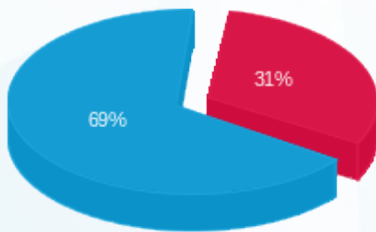

11/09/25 תאריך הפקה:
31/08/25 תאריך קריאה נוכחית:
01/08/25 תאריך קריאה קודמת:

שם דייר: בואינג חיוני
שם אתר: מגדל המוזיאון ת"א

לקוח/ה נכבד/ה, אנו מתכבדים להגיש את חישוב צריכת החשמל לתקופה 01/08/25 - 31/08/25:

בואינג חיוני - 3 - (0x0)23044841

סוג תעריף	סוג צריכה	קריאה קודמת	קריאה נוכחית	סה"כ צריכה בקוט"ש	מחיר לקוט"ש בא"ג	סה"כ לתשלום
פרטי חשבון עבור תאריכים:						
777	פסגה	01/08/25	31/08/25	36.15	143.18	51.76 ₪
778	גבע	0.00	0.00	0.00	0.00	0.00 ₪
779	שפל	4,671.75	4,925.95	254.20	44.77	113.81 ₪

סה"כ לדייר:

פסגה	גבע	שפל	סה"כ	שיא ביקוש
36.15	0.00	254.20	290.35	1.69
₪ 51.76	₪ 0.00	₪ 113.81	₪ 165.56	

סה"כ צריכה
סה"כ לתשלום

₪ 0.00	תשלום קבוע	
₪ 0.00	תשלום עבור גודל חיבור בKVA (0x0)	
₪ 165.56	סה"כ לתשלום	לא כולל מע"מ

התפלגות חיוב בש"ח לפי תעו"ז