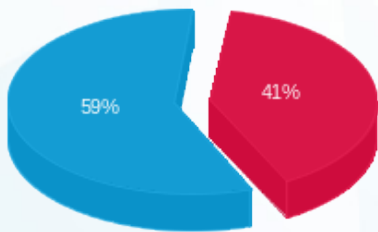

11/09/25 תאריך הפקה:
31/08/25 תאריך קריאה נוכחית:
01/08/25 תאריך קריאה קודמת:

שם דייר: גולדמן סאקס קומה 16
שם אתר: מגדל המוזיאון ת"א

לקוח/ה נכבד/ה, אנו מתכבדים להגיש את חישוב צריכת החשמל לתקופה 01/08/25 - 31/08/25:

גולדמן סאקס קומה 16 - 1 - 23044845 (0x0)

סוג תעריף	סוג צריכה	קריאה קודמת	קריאה נוכחית	סה"כ צריכה בקוט"ש	מחיר לקוט"ש בא"ג	סה"כ לתשלום
פרטי חשבון עבור תאריכים:						
777	פסגה	01/08/25	31/08/25	759.40	143.18	1,087.31 ₪
778	גבע	0.00	0.00	0.00	0.00	0.00 ₪
779	שפל	53,069.80	56,585.60	3,515.80	44.77	1,574.02 ₪

סה"כ לדייר:

פסגה	גבע	שפל	סה"כ	שיא ביקוש
759.40	0.00	3,515.80	4,275.20	11.07
1,087.31 ₪	0.00 ₪	1,574.02 ₪	2,661.33 ₪	

סה"כ צריכה
סה"כ לתשלום

245.92 ₪	תשלום קבוע	
0.00 ₪	תשלום עבור גודל חיבור בKVA (0x0)	
2,907.25 ₪	סה"כ לתשלום	לא כולל מע"מ

התפלגות חיוב בש"ח לפי תע"ז