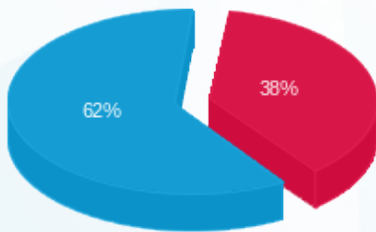

11/09/25 תאריך הפקה:
31/08/25 תאריך קריאה נוכחית:
01/08/25 תאריך קריאה קודמת:

שם דייר: חדר בזק
שם אתר: מגדל המוזיאון ת"א

לקוח/ה נכבד/ה, אנו מתכבדים להגיש את חישוב צריכת החשמל לתקופה 01/08/25 - 31/08/25:

חדר בזק - 3 - 22009742 (0x0)

סוג תעריף	סוג צריכה	קריאה קודמת	קריאה נוכחית	סה"כ צריכה בקוט"ש	מחיר לקוט"ש בא"ג	סה"כ לתשלום
פרטי חשבון עבור תאריכים:						
777	פסגה	01/08/25	31/08/25	171.55	143.18	245.63 ₪
778	גבע	1,333.15	1,333.15	0.00	0.00	0.00 ₪
779	שפל	20,990.85	21,896.70	905.85	44.77	405.55 ₪

סה"כ לדייר:

פסגה	גבע	שפל	סה"כ	שיא ביקוש
171.55	0.00	905.85	1,077.40	2.68
245.63 ₪	0.00 ₪	405.55 ₪	651.17 ₪	

סה"כ צריכה
סה"כ לתשלום

245.92 ₪	תשלום קבוע	
0.00 ₪	תשלום עבור גודל חיבור בKVA (0x0)	
897.09 ₪	סה"כ לתשלום	לא כולל מע"מ

התפלגות חיוב בש"ח לפי תעו"ז