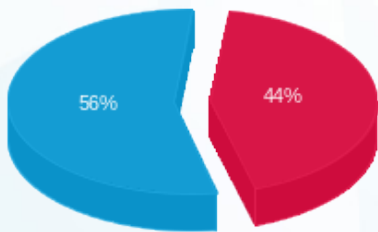

11/09/25 תאריך הפקה:
31/08/25 תאריך קריאה נוכחית:
01/08/25 תאריך קריאה קודמת:

שם דייר: טולצנסקי קומה 12 חיוני ממ"ק
שם אתר: מגדל המוזיאון ת"א

לקוח/ה נכבד/ה, אנו מתכבדים להגיש את חישוב צריכת החשמל לתקופה 01/08/25 - 31/08/25:

טולצנסקי קומה 12 חיוני ממ"ק - 1 - 23044839(0x0)

סוג תעריף	סוג צריכה	קריאה קודמת	קריאה נוכחית	סה"כ צריכה בקוט"ש	מחיר לקוט"ש בא"ג	סה"כ לתשלום
פרטי חשבון עבור תאריכים:						
777	פסגה	01/08/25	31/08/25	64.70	143.18	92.64 ₪
778	גבע	0.00	0.00	0.00	0.00	0.00 ₪
779	שפל	5,238.05	5,499.35	261.30	44.77	116.98 ₪

סה"כ לדייר:

פסגה	גבע	שפל	סה"כ	שיא ביקוש
64.70	0.00	261.30	326.00	1.96
92.64 ₪	0.00 ₪	116.98 ₪	209.62 ₪	

סה"כ צריכה
סה"כ לתשלום

0.00 ₪	תשלום קבוע	
0.00 ₪	תשלום עבור גודל חיבור בKVA (0x0)	
209.62 ₪	סה"כ לתשלום	לא כולל מע"מ

התפלגות חיוב בש"ח לפי תעו"ז