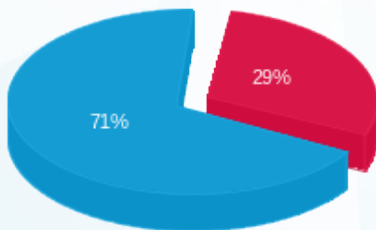

11/09/25 תאריך הפקה:
31/08/25 תאריך קריאה נוכחית:
01/08/25 תאריך קריאה קודמת:

שם דייר: כריסטיס ישראל
שם אתר: מגדל המוזיאון ת"א

לקוח/ה נכבד/ה, אנו מתכבדים להגיש את חישוב צריכת החשמל לתקופה 01/08/25 - 31/08/25:

כריסטיס ישראל - 8 - 13170753(0x0)

סוג תעריף	סוג צריכה	קריאה קודמת	קריאה נוכחית	סה"כ צריכה בקוט"ש	מחיר לקוט"ש בא"ג	סה"כ לתשלום
פרטי חשבון עבור תאריכים:						
777	פסגה	01/08/25	31/08/25	87.40	143.18	125.14 ₪
778	גבע	11,468.20	11,468.20	0.00	0.00	0.00 ₪
779	שפל	58,081.20	58,751.20	670.00	44.77	299.96 ₪

סה"כ לדייר:

פסגה	גבע	שפל	סה"כ	שיא ביקוש
87.40	0.00	670.00	757.40	5.86
125.14 ₪	0.00 ₪	299.96 ₪	425.10 ₪	

סה"כ צריכה
סה"כ לתשלום

245.92 ₪	תשלום קבוע	
0.00 ₪	תשלום עבור גודל חיבור בKVA (0x0)	
671.02 ₪	סה"כ לתשלום	לא כולל מע"מ

התפלגות חיוב בש"ח לפי תע"ז