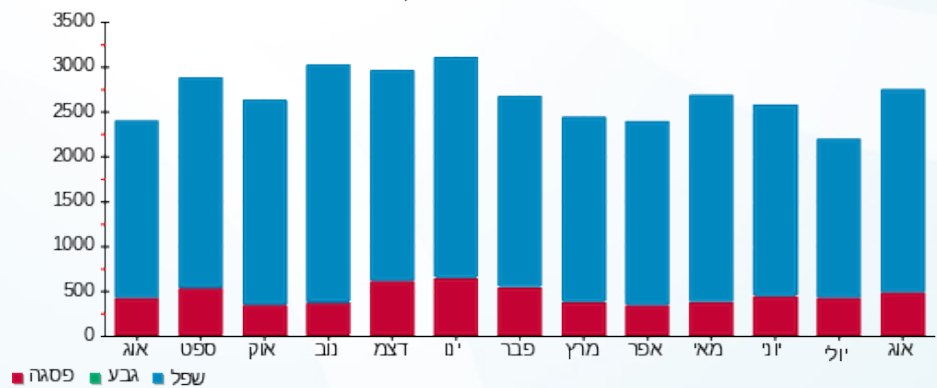

סה"כ לדייר:

פסגה	גבע	שפל	סה"כ	שיא ביקוש
459.90	0.00	2,265.45	2,725.35	7.23
658.48 ₪	0.00 ₪	1,014.24 ₪	1,672.73 ₪	

סה"כ צריכה

סה"כ לתשלום

245.92 ₪	תשלום קבוע	
0.00 ₪	תשלום עבור גודל חיבור בKVA (0x0)	
1,918.65 ₪	סה"כ לתשלום	לא כולל מע"מ

התפלגות חיוב בש"ח לפי תעו"ז

פסגה (658.48 ₪) ■  
 גבע (0.00 ₪) ■  
 שפל (1,014.24 ₪) ■

הסטוריית צריכה בקוט"ש

פסגה ■ גבע ■ שפל