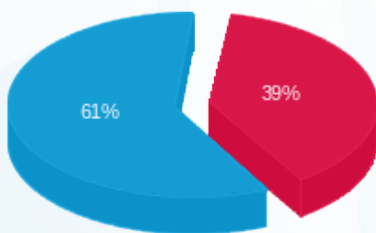

סה"כ לדייר:

פסגה	גבע	שפל	סה"כ	שיא ביקוש
459.90	0.00	2,265.45	2,725.35	7.23
658.48 ₪	0.00 ₪	1,014.24 ₪	1,672.73 ₪	

סה"כ צריכה

סה"כ לתשלום

245.92 ₪	תשלום קבוע	
0.00 ₪	תשלום עבור גודל חיבור בKVA (0x0)	
1,918.65 ₪	סה"כ לתשלום	לא כולל מע"מ

התפלגות חיוב בש"ח לפי תעו"ז

פסגה (658.48 ₪) ■  
 גבע (0.00 ₪) ■  
 שפל (1,014.24 ₪) ■

הסטוריית צריכה בקוט"ש

פסגה ■ גבע ■ שפל