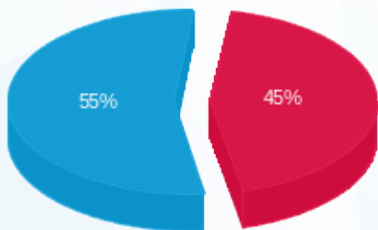

11/09/25 תאריך הפקה:
31/08/25 תאריך קריאה נוכחית:
01/08/25 תאריך קריאה קודמת:

שם דייר: סטלו סטוריז קומה 22
שם אתר: מגדל המוזיאון ת"א

לקוח/ה נכבד/ה, אנו מתכבדים להגיש את חישוב צריכת החשמל לתקופה 01/08/25 - 31/08/25:

סטלו סטוריז קומה 22 - 1 - 23044314(0x0)

סוג תעריף	סוג צריכה	קריאה קודמת	קריאה נוכחית	סה"כ צריכה בקוט"ש	מחיר לקוט"ש בא"ג	סה"כ לתשלום
פרטי חשבון עבור תאריכים:						
777	פסגה	01/08/25	31/08/25	360.20	143.18	515.73 ₪
778	גבע	0.00	0.00	0.00	0.00	0.00 ₪
779	שפל	28,422.00	29,811.00	1,389.00	44.77	621.86 ₪

סה"כ לדייר:

פסגה	גבע	שפל	סה"כ	שיא ביקוש
360.20	0.00	1,389.00	1,749.20	6.66
515.73 ₪	0.00 ₪	621.86 ₪	1,137.59 ₪	

סה"כ צריכה
סה"כ לתשלום

245.92 ₪	תשלום קבוע	
0.00 ₪	תשלום עבור גודל חיבור בKVA (0x0)	
1,383.51 ₪	סה"כ לתשלום	לא כולל מע"מ

התפלגות חיוב בש"ח לפי תע"ז