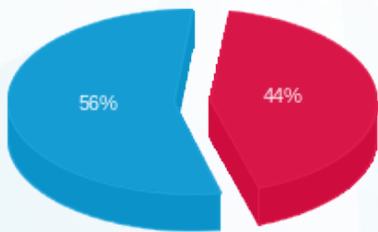

11/09/25 תאריך הפקה:
31/08/25 תאריך קריאה נוכחית:
01/08/25 תאריך קריאה קודמת:

שם דייר: רגע של חכמה
שם אתר: שלד פלד

לקוח/ה נכבד/ה, אנו מתכבדים להגיש את חישוב צריכת החשמל לתקופה 01/08/25 - 31/08/25:

רגע של חכמה - 1 - (3x125)22345352

סוג תעריף	סוג צריכה	קריאה קודמת	קריאה נוכחית	סה"כ צריכה בקוט"ש	מחיר לקוט"ש בא"ג	סה"כ לתשלום
פרטי חשבון עבור תאריכים:						
777	פסגה	01/08/25	31/08/25	1,071.40	143.18	1,534.03 ₪
778	גבע	0.00	0.00	0.00	0.00	0.00 ₪
779	שפל	18,023.70	22,405.60	4,381.90	44.77	1,961.78 ₪

סה"כ לדייר:

פסגה	גבע	שפל	סה"כ	שיא ביקוש
1,071.40	0.00	4,381.90	5,453.30	1,838,940.16
1,534.03 ₪	0.00 ₪	1,961.78 ₪	3,495.81 ₪	

סה"כ צריכה
סה"כ לתשלום

245.92 ₪	תשלום קבוע	
25.93 ₪	תשלום עבור גודל חיבור בKVA (3x125)	
3,767.66 ₪	סה"כ לתשלום	לא כולל מע"מ

התפלגות חיוב בש"ח לפי תע"ז