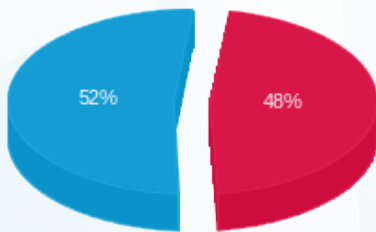

11/09/25 תאריך הפקה:
31/08/25 תאריך קריאה נוכחית:
01/08/25 תאריך קריאה קודמת:

שם דייר: רני רהב קומה 24 חיוני ממ"ק
שם אתר: מגדל המוזיאון ת"א

לקוח/ה נכבד/ה, אנו מתכבדים להגיש את חישוב צריכת החשמל לתקופה 01/08/25 - 31/08/25:

רני רהב קומה 24 חיוני ממ"ק - 2 - (0x0)23044837

סה"כ לתשלום	מחיר לקוט"ש בא"ג	סה"כ צריכה בקוט"ש	קריאה נוכחית	קריאה קודמת	סוג צריכה	סוג תעריף
			31/08/25	01/08/25		פרטי חשבון עבור תאריכים:
25.92 ₪	143.18	18.10	100.55	82.45	פסגה	777
0.00 ₪	0.00	0.00	0.00	0.00	גבע	778
28.34 ₪	44.77	63.30	1,005.70	942.40	שפל	779

סה"כ לדייר:

שיא ביקוש	סה"כ	שפל	גבע	פסגה
0.72	81.40	63.30	0.00	18.10
	54.25 ₪	28.34 ₪	0.00 ₪	25.92 ₪

סה"כ צריכה
סה"כ לתשלום

0.00 ₪	תשלום קבוע	
0.00 ₪	תשלום עבור גודל חיבור בKVA (0x0)	
54.25 ₪	סה"כ לתשלום	לא כולל מע"מ

התפלגות חיוב בש"ח לפי תעו"ז