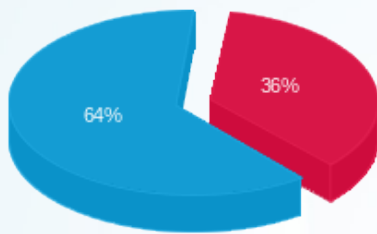

סה"כ לדירה:

פסגה	גבע	שפל	סה"כ	שיא ביקוש
21,833.60	0.00	125,054.40	146,888.00	1,543.12
₪ 31,261.35	₪ 0.00	₪ 55,986.85	₪ 87,248.20	

סה"כ צריכה

סה"כ לתשלום

תשלום קבוע	תשלום עבור גודל חיבור בKVA (0x0)	סה"כ לתשלום	לא כולל מע"מ
₪ 0.00	₪ 0.00	₪ 87,248.20	

התפלגות חיוב בש"ח לפי תעו"ז