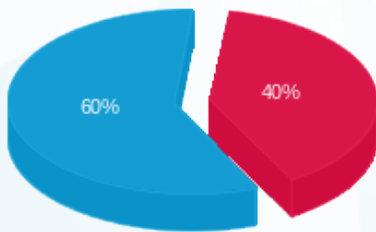

B25 - עמק בגדי ילדים - 10 - 13080892(3x63)

סוג תעריף	סוג צריכה	קריאה קודמת	קריאה נוכחית	סה"כ צריכה בקוט"ש	מחיר לקוט"ש בא"ג	סה"כ לתשלום
פרטי חשבון עבור תאריכים:						
777	פסגה	01/08/25	31/08/25	141.70	143.18	202.89 ₪
778	גבע	9,157.30	9,157.30	0.00	0.00	0.00 ₪
779	שפל	44,147.60	44,814.60	667.00	44.77	298.62 ₪

סה"כ לדייר:

פסגה	גבע	שפל	סה"כ	שיא ביקוש
141.70	0.00	667.00	808.70	2.04
202.89 ₪	0.00 ₪	298.62 ₪	501.50 ₪	

סה"כ צריכה

סה"כ לתשלום

245.92 ₪	תשלום קבוע	
13.07 ₪	תשלום עבור גודל חיבור בKVA (3x63)	
760.49 ₪	סה"כ לתשלום	לא כולל מע"מ

התפלגות חיוב בש"ח לפי תע"ז

פסגה (202.89 ₪) ■
 גבע (0.00 ₪) ■
 שפל (298.62 ₪) ■

הסטוריית צריכה בקוט"ש