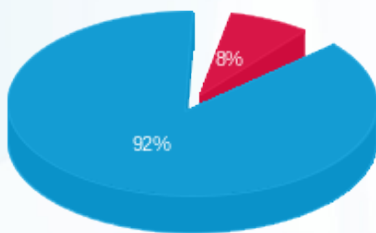

ראשי - 1 - 20281750

סה"כ לתשלום	מחיר לקוט"ש בא"ג	סה"כ צריכה בקוט"ש	קריאה נוכחית	קריאה קודמת	סוג צריכה	סוג תעריף
			20/09/25	21/08/25	פרטי חשבון עבור תאריכים:	
2,987.74 ₪	143.18	2,086.70	97,008.10	94,921.40	פסגה	777
0.00 ₪	0.00	0.00	21,298.00	21,298.00	גבע	778
4,010.54 ₪	44.77	8,958.10	209,555.80	200,597.70	שפל	779

סה"כ לדירה:

שיא ביקוש	סה"כ	שפל	גבע	פסגה	סה"כ צריכה
57.23	1,966.70	1,916.90	0.00	49.80	סה"כ לתשלום
	929.50 ₪	858.20 ₪	0.00 ₪	71.30 ₪	

44.19 ₪	תשלום קבוע	
0.00 ₪	תשלום עבור גודל חיבור בKVA (0x0)	
973.69 ₪	סה"כ לתשלום	לא כולל מע"מ

התפלגות חיוב בש"ח לפי תע"ז