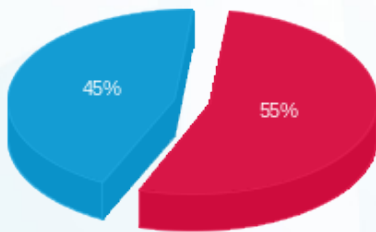

25/09/25 תאריך הפקה:
24/09/25 תאריך קריאה נוכחית:
25/08/25 תאריך קריאה קודמת:

שם דייר: CB4
שם אתר: המנופים 8 הרצליה

לקוח/ה נכבד/ה, אנו מתכבדים להגיש את חישוב צריכת החשמל לתקופה 24/09/25 - 25/08/25:

CB4 - (3x40)22009793 - 4

סוג תעריף	סוג צריכה	קריאה קודמת	קריאה נוכחית	סה"כ צריכה בקוט"ש	מחיר לקוט"ש בא"ג	סה"כ לתשלום
פרטי חשבון עבור תאריכים:						
777	פסגה	25/08/25	24/09/25	135.76	143.18	194.38 ₪
778	גבע	6.20	6.20	0.00	0.00	0.00 ₪
779	שפל	10,124.48	10,478.48	354.00	44.77	158.49 ₪

סה"כ לדייר:

פסגה	גבע	שפל	סה"כ	שיא ביקוש
135.76	0.00	354.00	489.76	4.03
194.38 ₪	0.00 ₪	158.49 ₪	352.87 ₪	

סה"כ צריכה
סה"כ לתשלום

245.92 ₪	תשלום קבוע	
8.30 ₪	תשלום עבור גודל חיבור בKVA (3x40)	
607.09 ₪	סה"כ לתשלום	לא כולל מע"מ

התפלגות חיוב בש"ח לפי תעו"ז