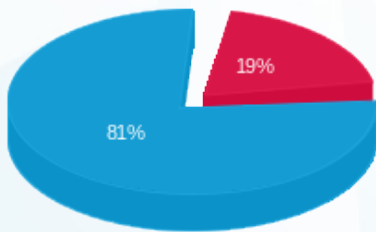

28/09/25 תאריך הפקה:
21/09/25 תאריך קריאה נוכחית:
22/08/25 תאריך קריאה קודמת:

שם דייר: בקרמוס
שם אתר: לפידות C

לקוח/ה נכבד/ה, אנו מתכבדים להגיש את חישוב צריכת החשמל לתקופה 21/09/25 - 22/08/25:

בקרמוס - 1 - 22344714 (3x160)

סוג תעריף	סוג צריכה	קריאה קודמת	קריאה נוכחית	סה"כ צריכה בקוט"ש	מחיר לקוט"ש בא"ג	סה"כ לתשלום
פרטי חשבון עבור תאריכים:						
777	פסגה	22/08/25	21/09/25	679.50	143.18	972.91 ₪
778	גבע	224.70	224.70	0.00	0.00	0.00 ₪
779	שפל	109,913.50	118,937.40	9,023.90	44.77	4,040.00 ₪

סה"כ לדייר:

פסגה	גבע	שפל	סה"כ	שיא ביקוש
679.50	0.00	9,023.90	9,703.40	51.07
972.91 ₪	0.00 ₪	4,040.00 ₪	5,012.91 ₪	

סה"כ צריכה
סה"כ לתשלום

152.00 ₪	תשלום קבוע	
33.19 ₪	תשלום עבור גודל חיבור בKVA (3x160)	
5,198.10 ₪	סה"כ לתשלום	לא כולל מע"מ

התפלגות חיוב בש"ח לפי תעו"ז