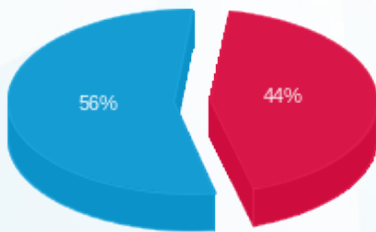

28/09/25 תאריך הפקה:
20/09/25 תאריך קריאה נוכחית:
21/08/25 תאריך קריאה קודמת:

שם דייר: מכונה HIP NEW
שם אתר: מייקרו סווים חיפה

לקוח/ה נכבד/ה, אנו מתכבדים להגיש את חישוב צריכת החשמל לתקופה 20/09/25 - 21/08/25:

מכונה 2 - HIP NEW - (3x125)21055595

סה"כ לתשלום	מחיר לקוט"ש בא"ג	סה"כ צריכה בקוט"ש	קריאה נוכחית	קריאה קודמת	סוג צריכה	סוג תעריף
			20/09/25	21/08/25	פרטי חשבון עבור תאריכים:	
717.62 ₪	143.18	501.20	5,439.60	4,938.40	פסגה	777
0.00 ₪	0.00	0.00	1,327.20	1,327.20	גבע	778
900.06 ₪	44.77	2,010.40	17,151.60	15,141.20	שפל	779

סה"כ לדיר:

שיא ביקוש	סה"כ	שפל	גבע	פסגה
154.76	2,511.60	2,010.40	0.00	501.20
	1,617.67 ₪	900.06 ₪	0.00 ₪	717.62 ₪

סה"כ צריכה
סה"כ לתשלום

245.92 ₪	תשלום קבוע	
25.93 ₪	תשלום עבור גודל חיבור בKVA (3x125)	
1,889.53 ₪	סה"כ לתשלום	לא כולל מע"מ

התפלגות חיוב בש"ח לפי תעו"ז