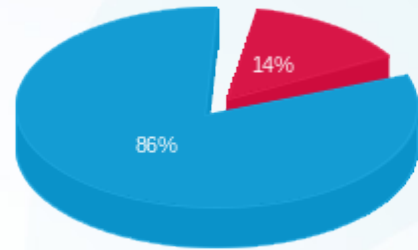

מס	מזהה דייר	שם דייר	מספר מונה / קבוצה	פסגה Kwh	גבע Kwh	שפל Kwh	סה"כ צריכה בקוט"ש	שיא ביקוש	מקדם הספק
			הפרש באחוזים						

- פסגה (Kwh 5,110.63)
- גבע (Kwh 0.00)
- שפל (Kwh 31,248.11)