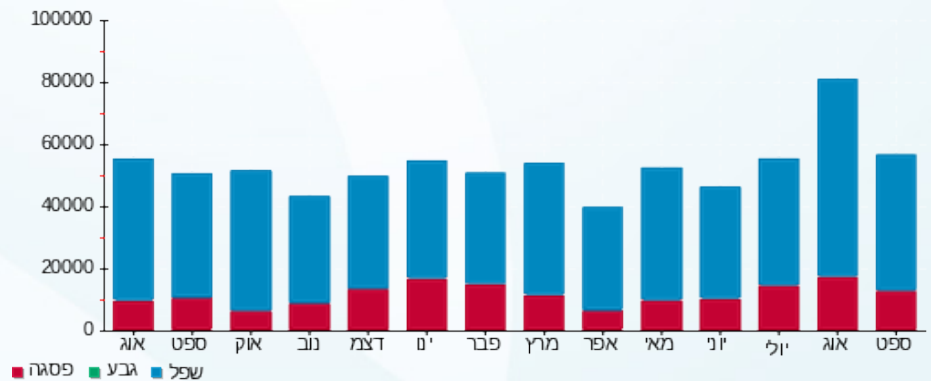

הסטוריית צריכה בקוט"ש