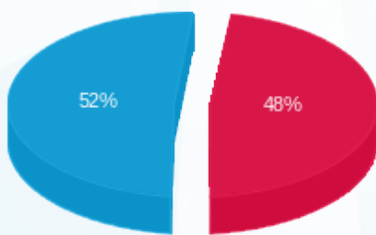

29/09/25 תאריך הפקה:
25/09/25 תאריך קריאה נוכחית:
25/08/25 תאריך קריאה קודמת:

שם דייר: מקדונלדס
שם אתר: מרכז העיר עפ"י

לקוח/ה נכבד/ה, אנו מתכבדים להגיש את חישוב צריכת החשמל לתקופה 25/08/25 - 25/09/25:

מקדונלדס - 6 - 81029752 (0x0)

סוג תעריף	סוג צריכה	קריאה קודמת	קריאה נוכחית	סה"כ צריכה בקוט"ש	מחיר לקוט"ש בא"ג	סה"כ לתשלום
פרטי חשבון עבור תאריכים:						
777	פסגה	25/08/25	25/09/25	3,600.40	143.18	5,155.05 ₪
778	גבע	245,626.40	245,626.40	0.00	0.00	0.00 ₪
779	שפל	738,899.60	751,162.80	12,263.20	44.77	5,490.23 ₪

סה"כ לדייר:

פסגה	גבע	שפל	סה"כ	שיא ביקוש
3,600.40	0.00	12,263.20	15,863.60	19.20
5,155.05 ₪	0.00 ₪	5,490.23 ₪	10,645.29 ₪	

סה"כ צריכה
סה"כ לתשלום

245.92 ₪	תשלום קבוע	
0.00 ₪	תשלום עבור גודל חיבור בKVA (0x0)	
10,891.21 ₪	סה"כ לתשלום	לא כולל מע"מ

התפלגות חיוב בש"ח לפי תע"ז