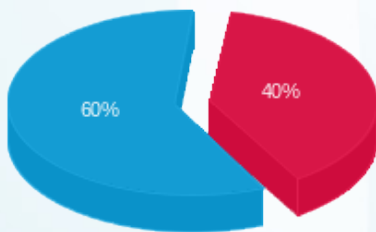

סה"כ לדייר:

פסגה	גבע	שפל	סה"כ	שיא ביקוש
0.87	0.00	4.23	5.10	
1.25 ₪	0.00 ₪	1.89 ₪	3.14 ₪	

סה"כ צריכה
 סה"כ לתשלום

245.92 ₪	תשלום קבוע	
25.93 ₪	תשלום עבור גודל חיבור בKVA (3x125)	
274.99 ₪	סה"כ לתשלום	לא כולל מע"מ

31082524587

התפלגות חיוב בש"ח לפי תעו"ז

פסגה (1.25 ₪)
 גבע (0.00 ₪)
 שפל (1.89 ₪)

הסטוריית צריכה בקוט"ש