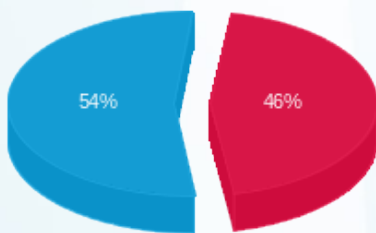

01/10/25 תאריך הפקה:
30/09/25 תאריך קריאה נוכחית:
01/09/25 תאריך קריאה קודמת:

שם דייר: בולגריה(4)
שם אתר: ילדי טהרן 8 ראשלצ

לקוח/ה נכבד/ה, אנו מתכבדים להגיש את חישוב צריכת החשמל לתקופה 01/09/25 - 30/09/25:

בולגריה(4) - 3 - 21055431(3x63)

סה"כ לתשלום	מחיר לקוט"ש בא"ג	סה"כ צריכה בקוט"ש	קריאה נוכחית	קריאה קודמת	סוג צריכה	סוג תעריף
			30/09/25	01/09/25		פרטי חשבון עבור תאריכים:
₪ 924.11	143.18	645.42	11,588.22	10,942.80	פסגה	777
₪ 0.00	0.00	0.00	686.40	686.40	גבע	778
₪ 1,075.93	44.77	2,403.24	36,035.94	33,632.70	שפל	779

סה"כ לדייר:

שיא ביקוש	סה"כ	שפל	גבע	פסגה
7.26	3,048.66	2,403.24	0.00	645.42
	₪ 2,000.04	₪ 1,075.93	₪ 0.00	₪ 924.11

סה"כ צריכה
סה"כ לתשלום

₪ 44.19	תשלום קבוע תשלום עבור גודל חיבור בKVA (3x63) סה"כ מע"מ 18.00%	סה"כ לתשלום
₪ 12.65		
₪ 2,056.88		
₪ 370.24		
₪ 2,427.12		כולל מע"מ

התפלגות חיוב בש"ח לפי תעו"ז