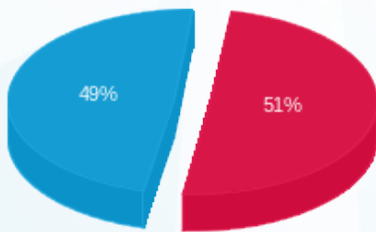

01/10/25 תאריך הפקה:
30/09/25 תאריך קריאה נוכחית:
01/09/25 תאריך קריאה קודמת:

שם דייר: מס' 016 עולם צמחי המרפא
שם אתר: מתחם שבירו קניון

לקוח/ה נכבד/ה, אנו מתכבדים להגיש את חישוב צריכת החשמל לתקופה 30/09/25 - 01/09/25:

עולם צמחי המרפא - 12 - (3x25)13080896

סוג תעריף	סוג צריכה	קריאה קודמת	קריאה נוכחית	סה"כ צריכה בקוט"ש	מחיר לקוט"ש בא"ג	סה"כ לתשלום
פרטי חשבון עבור תאריכים:						
777	פסגה	01/09/25	30/09/25	539.20	143.18	772.03 ₪
778	גבע	23,178.70	23,178.70	0.00	0.00	0.00 ₪
779	שפל	75,698.50	77,360.20	1,661.70	44.77	743.94 ₪

סה"כ לדייר:

פסגה	גבע	שפל	סה"כ	שיא ביקוש
539.20	0.00	1,661.70	2,200.90	8.84
772.03 ₪	0.00 ₪	743.94 ₪	1,515.97 ₪	

סה"כ צריכה
סה"כ לתשלום

245.92 ₪	תשלום קבוע	
5.02 ₪	תשלום עבור גודל חיבור בKVA (3x25)	
1,766.91 ₪	סה"כ לתשלום	לא כולל מע"מ

התפלגות חיוב בש"ח לפי תעו"ז