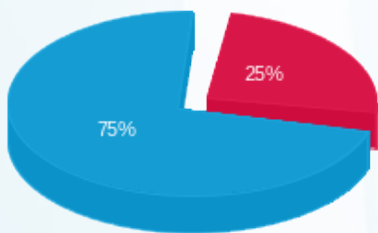

01/10/25 תאריך הפקה:
30/09/25 תאריך קריאה נוכחית:
01/09/25 תאריך קריאה קודמת:

שם דייר: גפן פמילי
שם אתר: יוסף לוי 23

לקוח/ה נכבד/ה, אנו מתכבדים להגיש את חישוב צריכת החשמל לתקופה 01/09/25 - 30/09/25:

גפן פמילי - 2 - 19093432(3x40)

סוג תעריף	סוג צריכה	קריאה קודמת	קריאה נוכחית	סה"כ צריכה בקוט"ש	מחיר לקוט"ש בא"ג	סה"כ לתשלום
פרטי חשבון עבור תאריכים:						
777	פסגה	01/09/25	30/09/25	68.80	143.18	98.51 ₪
778	גבע	1,010.36	1,010.36	0.00	0.00	0.00 ₪
779	שפל	20,964.64	21,630.20	665.56	44.77	297.97 ₪

סה"כ לדייר:

פסגה	גבע	שפל	סה"כ	שיא ביקוש
68.80	0.00	665.56	734.36	7.03
98.51 ₪	0.00 ₪	297.97 ₪	396.48 ₪	

סה"כ צריכה
סה"כ לתשלום

55.00 ₪	תשלום קבוע תשלום עבור גודל חיבור בKVA (3x40) סה"כ מע"מ 18.00%	סה"כ לתשלום
8.03 ₪		
459.51 ₪		
82.71 ₪		
542.22 ₪	כולל מע"מ	

התפלגות חיוב בש"ח לפי תעו"ז