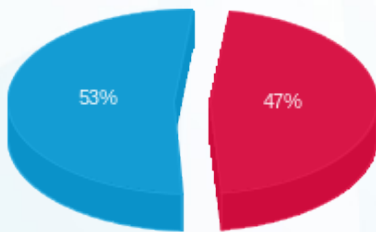

01/10/25 תאריך הפקה:
30/09/25 תאריך קריאה נוכחית:
01/09/25 תאריך קריאה קודמת:

שם דייר: חנות 109 - עולם הממתקים
שם אתר: קניון הכיכר

לקוח/ה נכבד/ה, אנו מתכבדים להגיש את חישוב צריכת החשמל לתקופה 01/09/25 - 30/09/25:

חנות 109 - עולם הממתקים - 5 - 18235145 (3x60)

סוג תעריף	סוג צריכה	קריאה קודמת	קריאה נוכחית	סה"כ צריכה בקוט"ש	מחיר לקוט"ש בא"ג	סה"כ לתשלום
פרטי חשבון עבור תאריכים:						
777	פסגה	01/09/25	30/09/25	1,410.30	143.18	2,019.27 ₪
778	גבע	20,729.70	20,729.70	0.00	0.00	0.00 ₪
779	שפל	158,993.10	163,984.00	4,990.90	44.77	2,234.43 ₪

סה"כ לדייר:

פסגה	גבע	שפל	סה"כ	שיא ביקוש
1,410.30	0.00	4,990.90	6,401.20	16.43
2,019.27 ₪	0.00 ₪	2,234.43 ₪	4,253.69 ₪	

סה"כ צריכה
סה"כ לתשלום

245.92 ₪	תשלום קבוע	
12.05 ₪	תשלום עבור גודל חיבור בKVA (3x60)	
4,511.66 ₪	סה"כ לתשלום	לא כולל מע"מ

התפלגות חיוב בש"ח לפי תע"ז