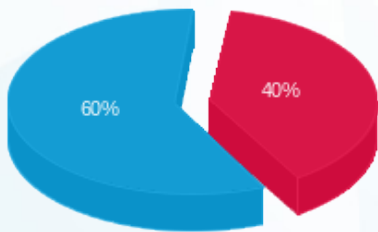

01/10/25 תאריך הפקה:
30/09/25 תאריך קריאה נוכחית:
01/09/25 תאריך קריאה קודמת:

שם דייר: סטייליש
שם אתר: קניון הכיכר

לקוח/ה נכבד/ה, אנו מתכבדים להגיש את חישוב צריכת החשמל לתקופה 01/09/25 - 30/09/25:

סטייליש - 3 - 18029679 (3x160)

סוג תעריף	סוג צריכה	קריאה קודמת	קריאה נוכחית	סה"כ צריכה בקוט"ש	מחיר לקוט"ש בא"ג	סה"כ לתשלום
פרטי חשבון עבור תאריכים:						
777	פסגה	01/09/25	30/09/25	573.44	143.18	₪ 821.05
778	גבע	11,079.36	11,079.36	0.00	0.00	₪ 0.00
779	שפל	95,884.96	98,676.00	2,791.04	44.77	₪ 1,249.55

סה"כ לדיר:

פסגה	גבע	שפל	סה"כ	שיא ביקוש
573.44	0.00	2,791.04	3,364.48	30.48
₪ 821.05	₪ 0.00	₪ 1,249.55	₪ 2,070.60	

סה"כ צריכה
סה"כ לתשלום

245.92	תשלום קבוע	
32.12	תשלום עבור גודל חיבור בKVA (3x160)	
2,348.64	סה"כ לתשלום	לא כולל מע"מ

התפלגות חיוב בש"ח לפי תע"ז