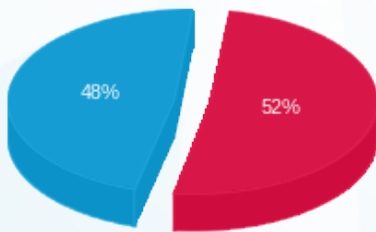

01/10/25 תאריך הפקה:
30/09/25 תאריך קריאה נוכחית:
01/09/25 תאריך קריאה קודמת:

שם דייר: פוקס
שם אתר: קניון הכיכר

לקוח/ה נכבד/ה, אנו מתכבדים להגיש את חישוב צריכת החשמל לתקופה 01/09/25 - 30/09/25:

פוקס - 11 - 13044113 (3x400)

סוג תעריף	סוג צריכה	קריאה קודמת	קריאה נוכחית	סה"כ צריכה בקוט"ש	מחיר לקוט"ש בא"ג	סה"כ לתשלום
פרטי חשבון עבור תאריכים:						
777	פסגה	01/09/25	30/09/25	4,986.80	143.18	7,140.10 ₪
778	גבע	44,288.80	44,288.80	0.00	0.00	0.00 ₪
779	שפל	458,480.40	473,273.60	14,793.20	44.77	6,622.92 ₪

סה"כ לדיר:

פסגה	גבע	שפל	סה"כ	שיא ביקוש
4,986.80	0.00	14,793.20	19,780.00	77.78
7,140.10 ₪	0.00 ₪	6,622.92 ₪	13,763.02 ₪	

סה"כ צריכה
סה"כ לתשלום

245.92 ₪	תשלום קבוע	
80.30 ₪	תשלום עבור גודל חיבור בKVA (3x400)	
14,089.24 ₪	סה"כ לתשלום	לא כולל מע"מ

התפלגות חיוב בש"ח לפי תע"ז