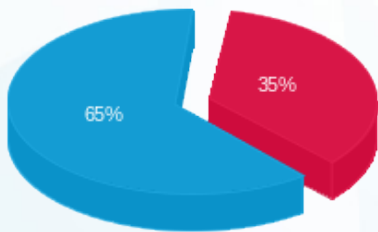

03/10/25 תאריך הפקה:
30/09/25 תאריך קריאה נוכחית:
01/09/25 תאריך קריאה קודמת:

שם דייר: עולם המים- משאבות חום (תא מס 9)
שם אתר: מגדלי יהלום 1 נתניה

לקוח/ה נכבד/ה, אנו מתכבדים להגיש את חישוב צריכת החשמל לתקופה 01/09/25 - 30/09/25:

עולם המים- משאבות חום (תא מס 9) - 1 - (3x250)23044586

סוג תעריף	סוג צריכה	קריאה קודמת	קריאה נוכחית	סה"כ צריכה בקוט"ש	מחיר לקוט"ש בא"ג	סה"כ לתשלום
פרטי חשבון עבור תאריכים:						
777	פסגה	01/09/25	30/09/25	1,105.00	143.18	1,582.14 ₪
778	גבע	278.00	278.00	0.00	0.00	0.00 ₪
779	שפל	176,831.00	183,286.50	6,455.50	44.77	2,890.13 ₪

סה"כ לדייר:

פסגה	גבע	שפל	סה"כ	שיא ביקוש
1,105.00	0.00	6,455.50	7,560.50	56.14
1,582.14 ₪	0.00 ₪	2,890.13 ₪	4,472.27 ₪	

סה"כ צריכה
סה"כ לתשלום

245.92 ₪	תשלום קבוע	
50.19 ₪	תשלום עבור גודל חיבור בKVA (3x250)	
4,768.38 ₪	סה"כ לתשלום	לא כולל מע"מ

התפלגות חיוב בש"ח לפי תע"ז