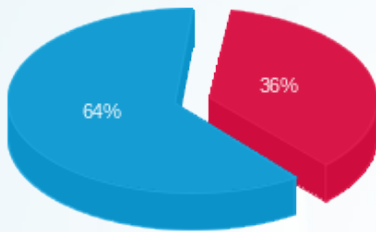

סה"כ לדירה:

פסגה	גבע	שפל	סה"כ	שיא ביקוש
4,883.20	0.00	27,384.30	32,267.50	61.79
₪ 6,991.77	₪ 0.00	₪ 12,259.95	₪ 19,251.72	

סה"כ צריכה

סה"כ לתשלום

₪ 245.92	תשלום קבוע	לא כולל מע"מ
₪ 245.93		
₪ 19,743.57	תשלום עבור גודל חיבור בKVA (3x1225)	
	סה"כ לתשלום	

התפלגות חיוב בש"ח לפי תעו"ז