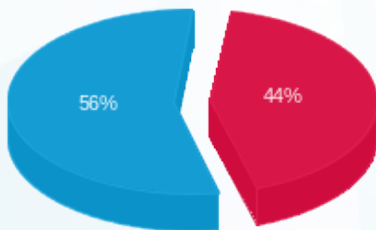

סה"כ לדייר:

פסגה	גבע	שפל	סה"כ	שיא ביקוש
52.50	0.00	214.03	266.53	1.48
75.17 ₪	0.00 ₪	95.82 ₪	170.99 ₪	

סה"כ צריכה

סה"כ לתשלום

245.92 ₪	<b>תשלום קבוע</b>	
5.02 ₪	<b>תשלום עבור גודל חיבור בKVA (3x25)</b>	
421.93 ₪	<b>סה"כ לתשלום</b>	<b>לא כולל מע"מ</b>

התפלגות חיוב בש"ח לפי תעו"ז

- פסגה (75.17 ₪)
- גבע (0.00 ₪)
- שפל (95.82 ₪)

הסטוריית צריכה בקוט"ש