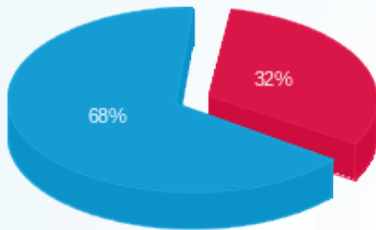

סה"כ לדירה:

פסגה	גבע	שפל	סה"כ	שיא ביקוש
2,225.85	0.00	15,364.03	17,589.88	28.28
נא 3,186.97	נא 0.00	נא 6,878.47	נא 10,065.45	

סה"כ צריכה

סה"כ לתשלום

נא 983.68	תשלום קבוע תשלום עבור גודל חיבור בKVA (3x350) סה"כ מע"מ 18.00%	
נא 70.27		
נא 11,119.39		
נא 2,001.49		
נא 13,120.88	סה"כ לתשלום	כולל מע"מ

התפלגות חיוב בש"ח לפי תעו"ז