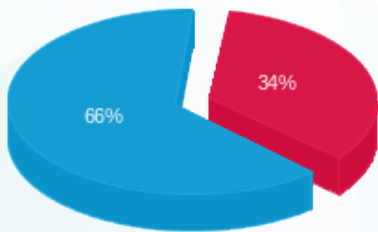

05/10/25 תאריך הפקה:
30/09/25 תאריך קריאה נוכחית:
01/09/25 תאריך קריאה קודמת:

שם דייר: ביגפנדה ק' 8 ממ"ק חיוני
שם אתר: בית ויקטוריה המלאכה 3

לקוח/ה נכבד/ה, אנו מתכבדים להגיש את חישוב צריכת החשמל לתקופה 01/09/25 - 30/09/25:

ביגפנדה ק' 8 ממ"ק חיוני - 2 - 81005289(3x40)

סוג תעריף	סוג צריכה	קריאה קודמת	קריאה נוכחית	סה"כ צריכה בקוט"ש	מחיר לקוט"ש בא"ג	סה"כ לתשלום
פרטי חשבון עבור תאריכים:						
777	פסגה	01/09/25	30/09/25	17.95	143.18	25.71 ₪
778	גבע	9,117.87	9,117.87	0.00	0.00	0.00 ₪
779	שפל	24,883.44	24,992.52	109.08	44.77	48.83 ₪

סה"כ לדייר:

פסגה	גבע	שפל	סה"כ	שיא ביקוש
17.95	0.00	109.08	127.03	0.20
25.71 ₪	0.00 ₪	48.83 ₪	74.54 ₪	

סה"כ צריכה
סה"כ לתשלום

245.92 ₪	תשלום קבוע	
8.03 ₪	תשלום עבור גודל חיבור בKVA (3x40)	
328.49 ₪	סה"כ לתשלום	לא כולל מע"מ

התפלגות חיוב בש"ח לפי תעו"ז