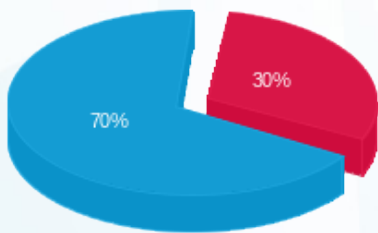

05/10/25 תאריך הפקה:
30/09/25 תאריך קריאה נוכחית:
01/09/25 תאריך קריאה קודמת:

שם דייר: בניין B קומה 1 א.ג.י. מודלים ואבי טיפוס בע"מ B14
שם אתר: בנייני המדע נס ציונה - GDI

לקוח/ה נכבד/ה, אנו מתכבדים להגיש את חישוב צריכת החשמל לתקופה 01/09/25 - 30/09/25:

בניין B קומה 1 א.ג.י. מודלים ואבי טיפוס בע"מ (4 - 20065558 - B-14)

סוג תעריף	סוג צריכה	קריאה קודמת	קריאה נוכחית	סה"כ צריכה בקוט"ש	מחיר לקוט"ש בא"ג	סה"כ לתשלום
פרטי חשבון עבור תאריכים:		01/09/25	30/09/25			
517		1,534.36	1,703.36	169.00	60.00	101.40 ₪

סה"כ לדייר:

סה"כ	שיא ביקוש
169.00	1.76
101.40 ₪	

תשלום קבוע	תשלום עבור גודל חיבור בKVA (0x0)	סה"כ	מע"מ 18.00%	סה"כ לתשלום	כולל מע"מ
35.00 ₪	0.00 ₪	136.40 ₪	24.55 ₪	160.95 ₪	

התפלגות חיוב בש"ח לפי תעו"ז