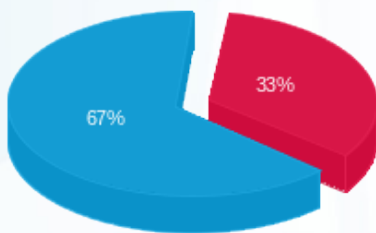

צריכה יחסית 3

סה"כ לתשלום	מחיר לקוט"ש בא"ג	סה"כ צריכה בקוט"ש	קריאה נוכחית	קריאה קודמת	סוג צריכה	סוג תעריף
			30/09/25	01/09/25	פרטי חשבון עבור תאריכים:	
20.49 ₪	143.18	14.310			פסגה	777
0.00 ₪	0.00	0.000			גבע	778
42.83 ₪	44.77	95.658			שפל	779

סה"כ לדירה:

שיא ביקוש	סה"כ	שפל	גבע	פסגה	סה"כ צריכה
3.17	1,524.82	1,317.77	0.00	207.05	סה"כ לתשלום
	886.42 ₪	589.97 ₪	0.00 ₪	296.45 ₪	

245.92 ₪	תשלום קבוע	
30.11 ₪	תשלום עבור גודל חיבור בKVA (3x150)	
1,162.45 ₪	סה"כ לתשלום	לא כולל מע"מ

התפלגות חיוב בש"ח לפי תע"ז