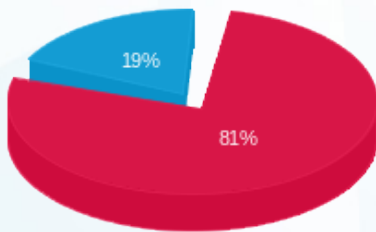

05/10/25 תאריך הפקה:
30/09/25 תאריך קריאה נוכחית:
01/09/25 תאריך קריאה קודמת:

שם דייר: מספרה
שם אתר: איינשטיין חיפה

לקוח/ה נכבד/ה, אנו מתכבדים להגיש את חישוב צריכת החשמל לתקופה 01/09/25 - 30/09/25:

מספרה - 2 - 16193823 (3x40)

סוג תעריף	סוג צריכה	קריאה קודמת	קריאה נוכחית	סה"כ צריכה בקוט"ש	מחיר לקוט"ש בא"ג	סה"כ לתשלום
פרטי חשבון עבור תאריכים:						
777	פסגה	01/09/25	30/09/25	942.20	143.18	1,349.04 ₪
778	גבע	21,538.45	21,538.45	0.00	0.00	0.00 ₪
779	שפל	61,778.30	62,471.70	693.40	44.77	310.44 ₪

סה"כ לדייר:

פסגה	גבע	שפל	סה"כ	שיא ביקוש
942.20	0.00	693.40	1,635.60	17.03
1,349.04 ₪	0.00 ₪	310.44 ₪	1,659.48 ₪	

סה"כ צריכה
סה"כ לתשלום

245.92 ₪	תשלום קבוע	
8.03 ₪	תשלום עבור גודל חיבור בKVA (3x40)	
1,913.43 ₪	סה"כ לתשלום	לא כולל מע"מ

התפלגות חיוב בש"ח לפי תע"ז