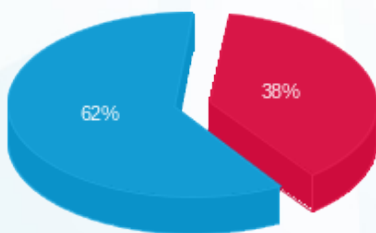

סה"כ לדייר:

פסגה	גבע	שפל	סה"כ	שיא ביקוש
414.90	0.00	2,156.90	2,571.80	5.95
594.05 ₪	0.00 ₪	965.64 ₪	1,559.70 ₪	

סה"כ צריכה

סה"כ לתשלום

245.92 ₪	תשלום קבוע	
16.06 ₪	תשלום עבור גודל חיבור בKVA (3x80)	
1,821.68 ₪	סה"כ לתשלום	לא כולל מע"מ

התפלגות חיוב בש"ח לפי תע"ז

- פסגה (594.05 ₪)
- גבע (0.00 ₪)
- שפל (965.64 ₪)

הסטוריית צריכה בקוט"ש