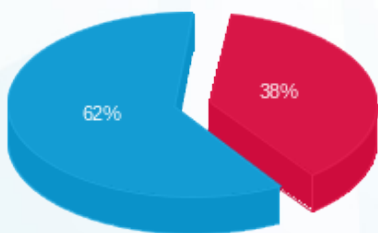

05/10/25 תאריך הפקה:
30/09/25 תאריך קריאה נוכחי:
01/09/25 תאריך קריאה קודמת:

שם דייר: קומה 25 רפאל בלתי חיוני
שם אתר: ארגמן-שבעת הכוכבים

לקוח/ה נכבד/ה, אנו מתכבדים להגיש את חישוב צריכת החשמל לתקופה 01/09/25 - 30/09/25:

קומה 25 ב. חיוני רפאל - 1 - 21262671 (3x200)

סוג תעריף	סוג צריכה	קריאה קודמת	קריאה נוכחית	סה"כ צריכה בקוט"ש	מחיר לקוט"ש בא"ג	סה"כ לתשלום
פרטי חשבון עבור תאריכים:						
777	פסגה	01/09/25	30/09/25	1,937.20	143.18	2,773.68 ₪
778	גבע	5,730.20	5,730.20	0.00	0.00	0.00 ₪
779	שפל	126,800.80	136,906.90	10,106.10	44.77	4,524.50 ₪

סה"כ לדייר:

פסגה	גבע	שפל	סה"כ	שיא ביקוש
1,937.20	0.00	10,106.10	12,043.30	24.24
2,773.68 ₪	0.00 ₪	4,524.50 ₪	7,298.18 ₪	

סה"כ צריכה
סה"כ לתשלום

245.92 ₪	תשלום קבוע	
40.15 ₪	תשלום עבור גודל חיבור בKVA (3x200)	
7,584.26 ₪	סה"כ לתשלום	לא כולל מע"מ

התפלגות חיוב בש"ח לפי תע"ז