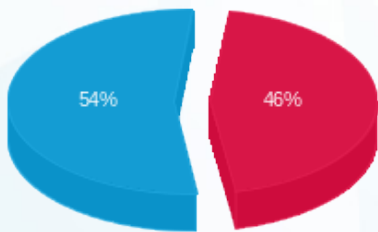

05/10/25 תאריך הפקה:
30/09/25 תאריך קריאה נוכחית:
01/09/25 תאריך קריאה קודמת:

שם דייר: קומה 27 משרד הבטחון
שם אתר: ארגמן-שבעת הכוכבים

לקוח/ה נכבד/ה, אנו מתכבדים להגיש את חישוב צריכת החשמל לתקופה 01/09/25 - 30/09/25:

קומה 27 - 1 - 20281759 (3x250)

סוג תעריף	סוג צריכה	קריאה קודמת	קריאה נוכחית	סה"כ צריכה בקוט"ש	מחיר לקוט"ש בא"ג	סה"כ לתשלום
פרטי חשבון עבור תאריכים:						
777	פסגה	01/09/25	30/09/25	166.30	143.18	238.11 ₪
778	גבע	173.50	173.50	0.00	0.00	0.00 ₪
779	שפל	108,617.80	109,240.70	622.90	44.77	278.87 ₪

סה"כ לדיר:

פסגה	גבע	שפל	סה"כ	שיא ביקוש
166.30	0.00	622.90	789.20	29.75
238.11 ₪	0.00 ₪	278.87 ₪	516.98 ₪	

סה"כ צריכה
סה"כ לתשלום

245.92 ₪	תשלום קבוע	
50.19 ₪	תשלום עבור גודל חיבור בKVA (3x250)	
813.09 ₪	סה"כ לתשלום	לא כולל מע"מ

התפלגות חיוב בש"ח לפי תע"ז