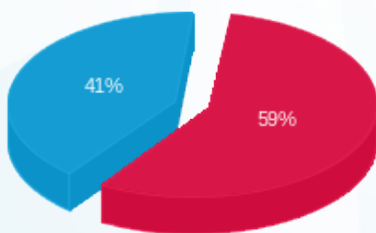

סה"כ לדייר:

שיא ביקוש	סה"כ	שפל	גבע	פסגה
3.57	1,085.70	751.00	0.00	334.70
	₪ 815.45	₪ 336.22	₪ 0.00	₪ 479.22

סה"כ צריכה

סה"כ לתשלום

₪ 245.92	<b>תשלום קבוע</b>	
₪ 12.65	<b>תשלום עבור גודל חיבור בKVA (3x63)</b>	
₪ 1,074.01	<b>סה"כ לתשלום</b>	<b>לא כולל מע"מ</b>

התפלגות חיוב בש"ח לפי תעו"ז

■ פסגה (₪ 479.22)  
■ גבע (₪ 0.00)  
■ שפל (₪ 336.22)

הסטוריית צריכה בקוט"ש