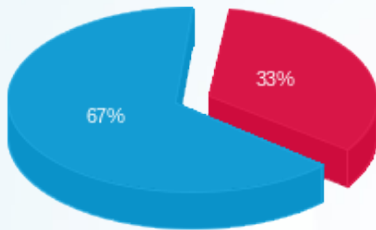

סה"כ לדירה:

פסגה	גבע	שפל	סה"כ	שיא ביקוש
629.26	0.00	4,066.77	4,696.03	44.99
900.97 ₪	0.00 ₪	1,820.69 ₪	2,721.67 ₪	

סה"כ צריכה

סה"כ לתשלום

245.92 ₪	תשלום קבוע תשלום עבור גודל חיבור בKVA (3x64) סה"כ מע"מ 18.00%	
12.85 ₪		
2,980.44 ₪		
536.48 ₪		
3,516.91 ₪	סה"כ לתשלום	כולל מע"מ

התפלגות חיוב בש"ח לפי תעו"ז