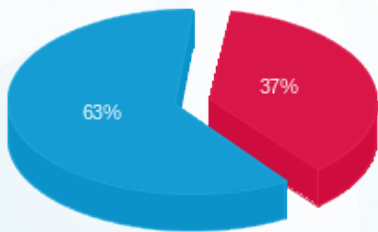

06/10/25 תאריך הפקה:
30/09/25 תאריך קריאה נוכחית:
01/09/25 תאריך קריאה קודמת:

שם דייר: פלאפון
שם אתר: רמות מגדל איילון

לקוח/ה נכבד/ה, אנו מתכבדים להגיש את חישוב צריכת החשמל לתקופה 01/09/25 - 30/09/25:

פלאפון - 1 - 13141017 (3x25)

סוג תעריף	סוג צריכה	קריאה קודמת	קריאה נוכחית	סה"כ צריכה בקוט"ש	מחיר לקוט"ש בא"ג	סה"כ לתשלום
פרטי חשבון עבור תאריכים:						
777	פסגה	01/09/25	30/09/25	174.10	143.18	249.28 ₪
778	גבע	2,021.17	2,021.17	0.00	0.00	0.00 ₪
779	שפל	42,896.82	43,833.52	936.70	44.77	419.36 ₪

סה"כ לדייר:

פסגה	גבע	שפל	סה"כ	שיא ביקוש
174.10	0.00	936.70	1,110.80	
249.28 ₪	0.00 ₪	419.36 ₪	668.64 ₪	

סה"כ צריכה
סה"כ לתשלום

25.00 ₪	תשלום קבוע	
5.02 ₪	תשלום עבור גודל חיבור בKVA (3x25)	
698.66 ₪	סה"כ לתשלום	לא כולל מע"מ

התפלגות חיוב בש"ח לפי תעו"ז