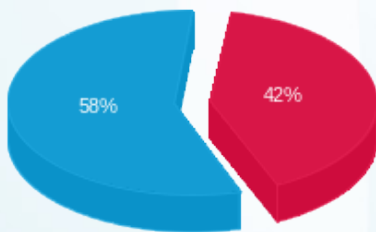

סה"כ לדייר:

פסגה	גבע	שפל	סה"כ	שיא ביקוש
502.70	0.00	2,233.60	2,736.30	13.16
719.77 ₪	0.00 ₪	999.98 ₪	1,719.75 ₪	

סה"כ צריכה  
 סה"כ לתשלום

245.92 ₪	תשלום קבוע	
12.65 ₪	תשלום עבור גודל חיבור בKVA (3x63)	
1,978.32 ₪	סה"כ לתשלום	לא כולל מע"מ

30092557975

התפלגות חיוב בש"ח לפי תעו"ז

■ פסגה (719.77 ₪)  
 ■ גבע (0.00 ₪)  
 ■ שפל (999.98 ₪)

הסטוריית צריכה בקוט"ש