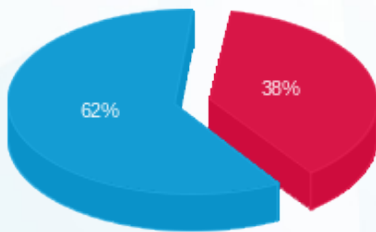

סה"כ לדייר:

שיא ביקוש	סה"כ	שפל	גבע	פסגה
4.35	2,342.30	1,963.10	0.00	379.20
	₪ 1,421.82	₪ 878.88	₪ 0.00	₪ 542.94

סה"כ צריכה

סה"כ לתשלום

₪ 245.92	<b>תשלום קבוע</b>	
₪ 16.06	<b>תשלום עבור גודל חיבור בKVA (3x80)</b>	
₪ 1,683.80	<b>סה"כ לתשלום</b>	<b>לא כולל מע"מ</b>

התפלגות חיוב בש"ח לפי תע"ז

- פסגה (₪ 542.94) ■
- גבע (₪ 0.00) ■
- שפל (₪ 878.88) ■

הסטוריית צריכה בקוט"ש