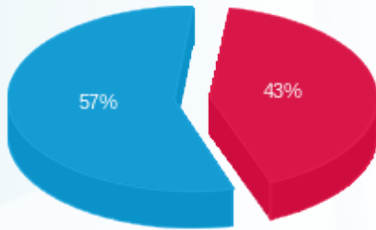

21055345 - 4 - 345-4

סה"כ לתשלום	מחיר לקוט"ש בא"ג	סה"כ צריכה בקוט"ש	קריאה נוכחית	קריאה קודמת	סוג צריכה	סוג תעריף
			30/09/25	01/09/25	פרטי חשבון עבור תאריכים:	
₪ -3,544.85	143.18	-2,475.80	75,099.20	72,623.40	פסגה	777
₪ 0.00	0.00	0.00	5,544.60	5,544.60	גבע	778
₪ -5,023.82	44.77	-11,221.40	281,745.80	270,524.40	שפל	779

סה"כ לדירה:

שיא ביקוש	סה"כ	שפל	גבע	פסגה	סה"כ צריכה
243.26	8,735.66	7,085.06	0.00	1,650.60	סה"כ לתשלום
	₪ 5,535.31	₪ 3,171.98	₪ 0.00	₪ 2,363.33	

₪ 0.00	תשלום קבוע	
₪ 5,535.31	סה"כ לתשלום	לא כולל מע"מ

התפלגות חיוב בש"ח לפי תעו"ז