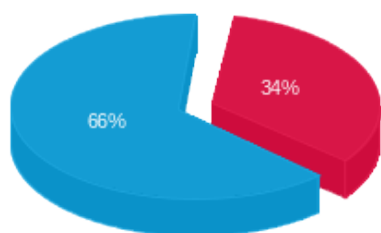

שם דייר: במבוק
שם אתר: פארק אדיסון

08/10/25 תאריך הפקה:
30/09/25 תאריך קריאה נוכחי:
01/09/25 תאריך קריאה קודמת:

לקוח/ה נכבד/ה, אנו מתכבדים להגיש את חישוב צריכת החשמל לתקופה 01/09/25 - 30/09/25:

במבוק - 3 - (3x40)23000238

סוג תעריף	סוג צריכה	קריאה קודמת	קריאה נוכחית	סה"כ צריכה בקוט"ש	מחיר לקוט"ש בא"ג	סה"כ לתשלום
פרטי חשבון עבור תאריכים:						
777	פסגה	01/09/25	30/09/25	7.45	143.18	10.67 ₪
778	גבע	4.50	4.50	0.00	0.00	0.00 ₪
779	שפל	674.45	720.95	46.50	44.77	20.82 ₪

סה"כ לדייר:

פסגה	גבע	שפל	סה"כ	שיא ביקוש
7.45	0.00	46.50	53.95	1.30
10.67 ₪	0.00 ₪	20.82 ₪	31.48 ₪	

סה"כ צריכה
סה"כ לתשלום

0.00 ₪	תשלום קבוע	
8.03 ₪	תשלום עבור גודל חיבור בKVA (3x40)	
39.52 ₪	סה"כ לתשלום	לא כולל מע"מ

התפלגות חיוב בש"ח לפי תעו"ז