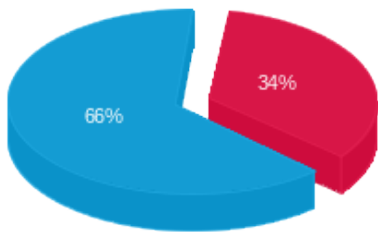

08/10/25 תאריך הפקה:
30/09/25 תאריך קריאה נוכחי:
01/09/25 תאריך קריאה קודמת:

שם דייר: כוכב אגירה
שם אתר: פארק אדיסון

לקוח/ה נכבד/ה, אנו מתכבדים להגיש את חישוב צריכת החשמל לתקופה 01/09/25 - 30/09/25:

כוכב אגירה - 1 - 23000236 (3x40)

סוג תעריף	סוג צריכה	קריאה קודמת	קריאה נוכחית	סה"כ צריכה בקוט"ש	מחיר לקוט"ש בא"ג	סה"כ לתשלום
פרטי חשבון עבור תאריכים:						
777	פסגה	01/09/25	30/09/25	76.20	143.18	109.10 ₪
778	גבע	22.10	22.10	0.00	0.00	0.00 ₪
779	שפל	5,227.50	5,697.80	470.30	44.77	210.55 ₪

סה"כ לדייר:

פסגה	גבע	שפל	סה"כ	שיא ביקוש
76.20	0.00	470.30	546.50	36.28
109.10 ₪	0.00 ₪	210.55 ₪	319.66 ₪	

סה"כ צריכה
סה"כ לתשלום

0.00 ₪	תשלום קבוע	
8.03 ₪	תשלום עבור גודל חיבור בKVA (3x40)	
327.69 ₪	סה"כ לתשלום	לא כולל מע"מ

התפלגות חיוב בש"ח לפי תע"ז