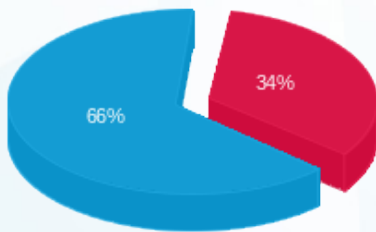

09/10/25 תאריך הפקה:
30/09/25 תאריך קריאה נוכחית:
01/09/25 תאריך קריאה קודמת:

שם דייר: בילבונג
שם אתר: רמות מול זכרון

לקוח/ה נכבד/ה, אנו מתכבדים להגיש את חישוב צריכת החשמל לתקופה 01/09/25 - 30/09/25:

בילבונג - 5 - 81005601 (3x80)

סוג תעריף	סוג צריכה	קריאה קודמת	קריאה נוכחית	סה"כ צריכה בקוט"ש	מחיר לקוט"ש בא"ג	סה"כ לתשלום
פרטי חשבון עבור תאריכים:						
777	פסגה	01/09/25	30/09/25	482.31	143.18	690.57 ₪
778	גבע	32,372.90	32,372.90	0.00	0.00	0.00 ₪
779	שפל	122,140.07	125,198.34	3,058.27	44.77	1,369.19 ₪

סה"כ לדייר:

פסגה	גבע	שפל	סה"כ	שיא ביקוש
482.31	0.00	3,058.27	3,540.58	10.21
₪ 690.57	₪ 0.00	₪ 1,369.19	₪ 2,059.76	

סה"כ צריכה
סה"כ לתשלום

245.92 ₪	תשלום קבוע	
16.06 ₪	תשלום עבור גודל חיבור בKVA (3x80)	
2,321.74 ₪	סה"כ לתשלום	לא כולל מע"מ

התפלגות חיוב בש"ח לפי תע"ז