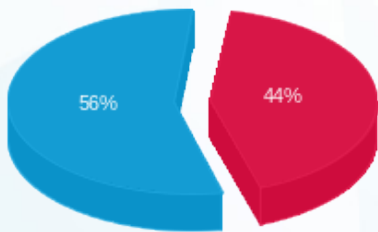

09/10/25 תאריך הפקה:
30/09/25 תאריך קריאה נוכחית:
01/09/25 תאריך קריאה קודמת:

שם דייר: בניין B קומה 7 מיינדספיס
שם אתר: בניין רוגובין הופ טאון
תאריך כניסה: 15/09/25

לקוח/ה נכבד/ה, אנו מתכבדים להגיש את חישוב צריכת החשמל לתקופה 15/09/25 - 30/09/25:

בניין B קומה 7 מיינדספיס - 1 - 08029731(3x0)

סוג תעריף	סוג צריכה	קריאה קודמת	קריאה נוכחית	סה"כ צריכה בקוט"ש	מחיר לקוט"ש בא"ג	סה"כ לתשלום
פרטי חשבון עבור תאריכים:						
777	פסגה	15/09/25	30/09/25	32.50	143.18	46.53 ₪
778	גבע	443.10	443.10	0.00	0.00	0.00 ₪
779	שפל	2,813.40	2,947.80	134.40	44.77	60.17 ₪

סה"כ לדייר:

פסגה	גבע	שפל	סה"כ	שיא ביקוש
32.50	0.00	134.40	166.90	0.03
46.53 ₪	0.00 ₪	60.17 ₪	106.70 ₪	

סה"כ צריכה
סה"כ לתשלום

245.92 ₪	תשלום קבוע	
0.00 ₪	תשלום עבור גודל חיבור בKVA (3x0)	
352.62 ₪	סה"כ לתשלום	לא כולל מע"מ

התפלגות חיוב בש"ח לפי תעו"ז