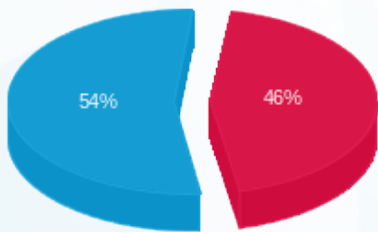

09/10/25 תאריך הפקה:
30/09/25 תאריך קריאה נוכחית:
01/09/25 תאריך קריאה קודמת:

שם דייר: מקדונלדס
שם אתר: רמות מול זכרון

לקוח/ה נכבד/ה, אנו מתכבדים להגיש את חישוב צריכת החשמל לתקופה 01/09/25 - 30/09/25:

מקדונלד - 4 - 15114161 (3x100)

סוג תעריף	סוג צריכה	קריאה קודמת	קריאה נוכחית	סה"כ צריכה בקוט"ש	מחיר לקוט"ש בא"ג	סה"כ לתשלום
		01/09/25	30/09/25	פרטי חשבון עבור תאריכים:		
777	פסגה	458,578.00	462,122.20	3,544.20	143.18	5,074.59 ₪
778	גבע	190,396.60	190,396.60	0.00	0.00	0.00 ₪
779	שפל	712,958.60	726,447.20	13,488.60	44.77	6,038.85 ₪

סה"כ לדיר:

פסגה	גבע	שפל	סה"כ	שיא ביקוש
3,544.20	0.00	13,488.60	17,032.80	53.19
5,074.59 ₪	0.00 ₪	6,038.85 ₪	11,113.43 ₪	

סה"כ צריכה
סה"כ לתשלום

245.92 ₪	תשלום קבוע	
20.08 ₪	תשלום עבור גודל חיבור בKVA (3x100)	
11,379.43 ₪	סה"כ לתשלום	לא כולל מע"מ

התפלגות חיוב בש"ח לפי תע"ז