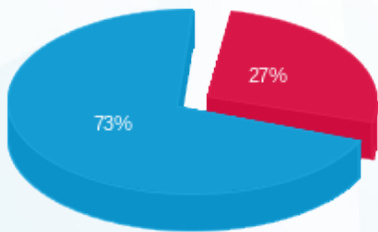

09/10/25 תאריך הפקה:
30/09/25 תאריך קריאה נוכחית:
01/09/25 תאריך קריאה קודמת:

שם דייר: פאנקי מאנקי
שם אתר: רמות מול זכרון
תאריך יציאה: 09/09/25

לקוח/ה נכבד/ה, אנו מתכבדים להגיש את חישוב צריכת החשמל לתקופה 01/09/25 - 09/09/25:

פאנקי מאנקי - 3 - 16224993(3x125)

סוג תעריף	סוג צריכה	קריאה קודמת	קריאה נוכחית	סה"כ צריכה בקוט"ש	מחיר לקוט"ש בא"ג	סה"כ לתשלום
פרטי חשבון עבור תאריכים:						
777	פסגה	01/09/25	09/09/25	118.00	143.18	168.95 ₪
778	גבע	26,535.20	26,535.20	0.00	0.00	0.00 ₪
779	שפל	130,759.00	131,778.00	1,019.00	44.77	456.21 ₪

סה"כ לדייר:

פסגה	גבע	שפל	סה"כ	שיא ביקוש
118.00	0.00	1,019.00	1,137.00	388.29
168.95 ₪	0.00 ₪	456.21 ₪	625.16 ₪	

סה"כ צריכה
סה"כ לתשלום

245.92 ₪	תשלום קבוע	
7.53 ₪	תשלום עבור גודל חיבור בKVA (3x125)	
878.61 ₪	סה"כ לתשלום	לא כולל מע"מ

התפלגות חיוב בש"ח לפי תעו"ז