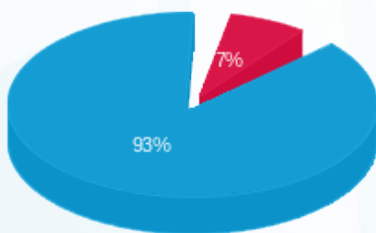

סה"כ לדייר:

פסגה	גבע	שפל	סה"כ	שיא ביקוש
194.50	0.00	7,870.70	8,065.20	41.56
278.49 ₪	0.00 ₪	3,523.71 ₪	3,802.20 ₪	

סה"כ צריכה

סה"כ לתשלום

0.00 ₪	<b>תשלום קבוע</b>	
0.00 ₪	<b>תשלום עבור גודל חיבור בKVA (0x0)</b>	
3,802.20 ₪	<b>סה"כ לתשלום</b>	<b>לא כולל מע"מ</b>

התפלגות חיוב בש"ח לפי תע"ז

- פסגה (278.49 ₪)
- גבע (0.00 ₪)
- שפל (3,523.71 ₪)

הסטוריית צריכה בקוט"ש